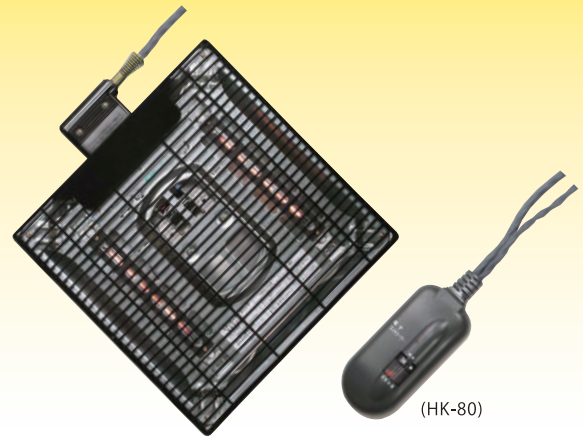

型番	NN8490
電源	交流 100V50-60Hz
消費電力	最大 500W 最小 80W
ヒーター	カーボンヒーター250W×2
ファン・モーター	プロペラファン
温度制御	位相制御
安全装置	温度ヒューズ 139℃
標準寸法	縦 28.5cm×横 29cm×高さ 4cm
コード	丸打ちコード(HK-80) 着脱式電子リモコン付 3m
生産国	日本