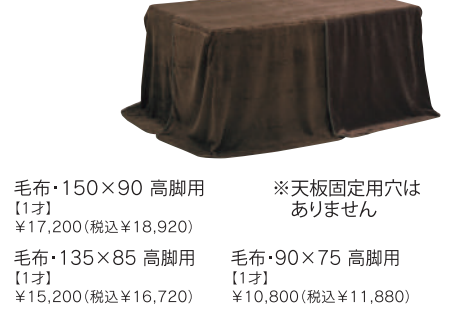

◆中掛け毛布

毛布・150×90 高脚用
[1才]
¥17,200(税込¥18,920)

※天板固定用穴は
ありません

毛布・135×85 高脚用
[1才]
¥15,200(税込¥16,720)

毛布・90×75 高脚用
[1才]
¥10,800(税込¥11,880)