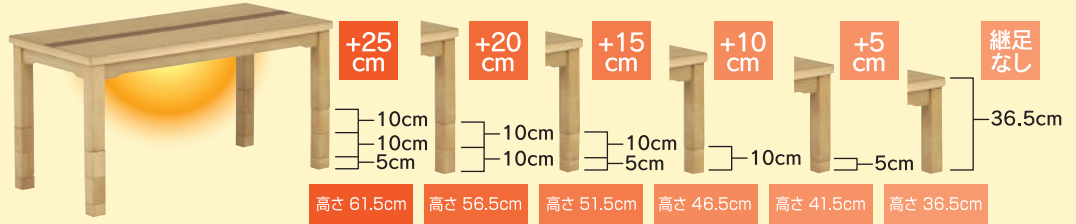

脚カバーは
取外し可能

3つ継脚を組み替えることで
6段階の高さ調整が可能